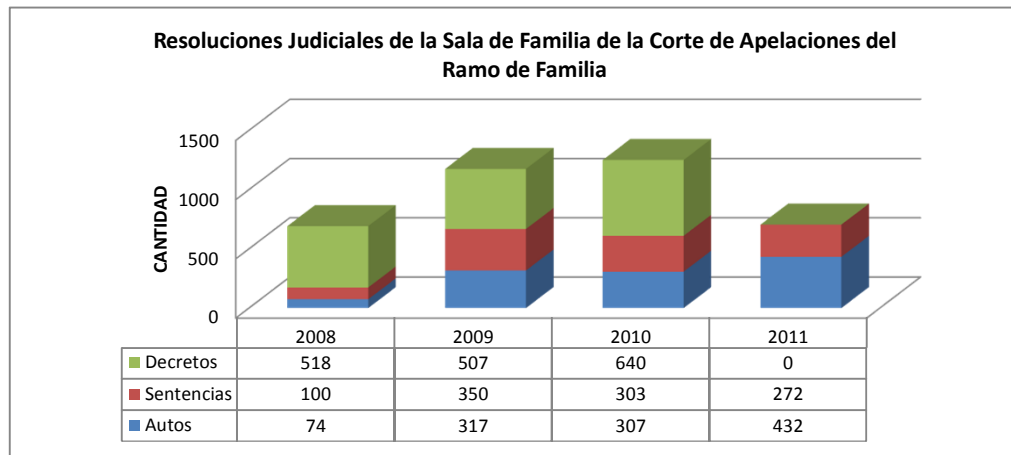

RESOLUCIONES JUDICIALES

FUENTE: BOLETAS

SALA DE FAMILIA DE LA CORTE DE APELACIONES DEL RAMO DE FAMILIA, MUNICIPIO DE GUATEMALA

RESOLUCIONES JUDICIALES		Años				Total
		2008	2009	2010	2011	
Sala de Familia de la Corte de Apelacion	Autos	74	317	307	432	1130
	Sentencias	100	350	303	272	1025
	Decretos	518	507	640	0	1665

Fuente: Formato estadístico SALAS-1

Procesamiento de la información el 23 de septiembre de 2013.